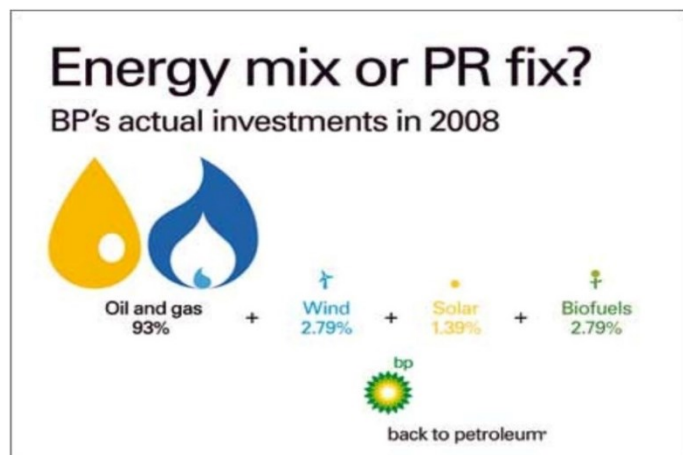

The Deepwater Horizon Crisis: A Linguistic and Cognitive Analysis of BP communicative strategy

Giovedì 17 Novembre 2022
dalle ore 10.00 alle 12.00,
Polo universitario di
Santa Chiara, via S. Chiara 1,
Aula Magna